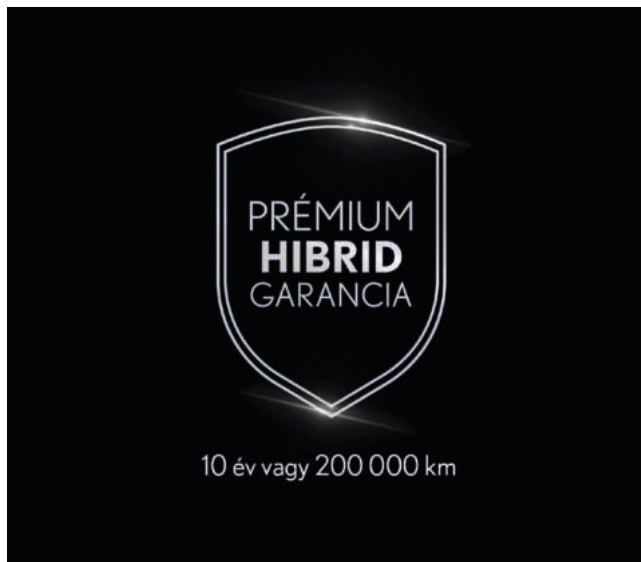

LEXUS PRÉMIUM HIBRID GARANCIA

A LEXUSNÁL ARRA TÖREKSZÜNK, HOGY A VILÁG LEGJOBB LUXUSAUTÓ-MÁRKÁJÁT HOZZUK LÉTRE.

Célunk, hogy ügyfeink várakozásait minden területen felülmúljuk, legyen szó modelljeink látványos formavilágáról, a luxus új szintjét képviselő prémium kidolgozottságáról, a jövőbemutató technológiákról, vagy épp autóink legendás megbízhatóságáról és az azokhoz kínált szolgáltatásokról.

E szellemiség jegyében dolgoztuk ki Ön számára Prémium Hibrid Garancia programunkat. Örömmel értesítjük, hogy egyedülálló garanciát biztosítunk minden új Lexus öntöltő hibrid modell vásárlása esetén.

További részletekért keresse márkakereskedéseinket, vagy látogasson el a lexus.hu-ra!