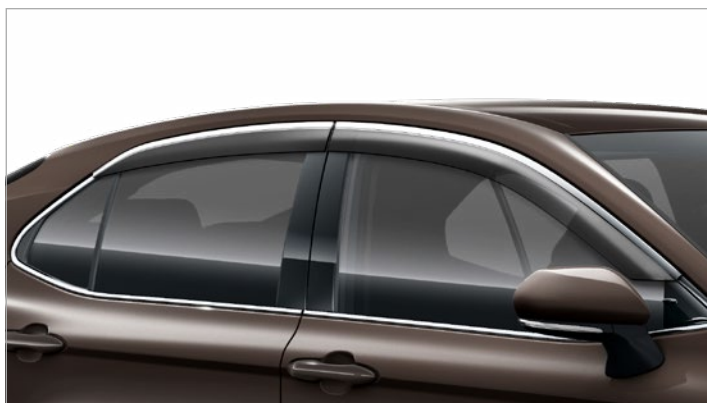

Csomagrögzítő háló
38 400 Ft

Összecsukható tárolódoboz
39 500 Ft

Kerékőr
30 400 Ft

Ablaklégtérelő szett
142 200 Ft

TÉLI SZERELT KERÉK AJÁNLATOK

17"-os könnyűfém keréktárcsa,
215/55 R17 98H XL
Continental Wintercontact
TS870P téli gumiabroncs